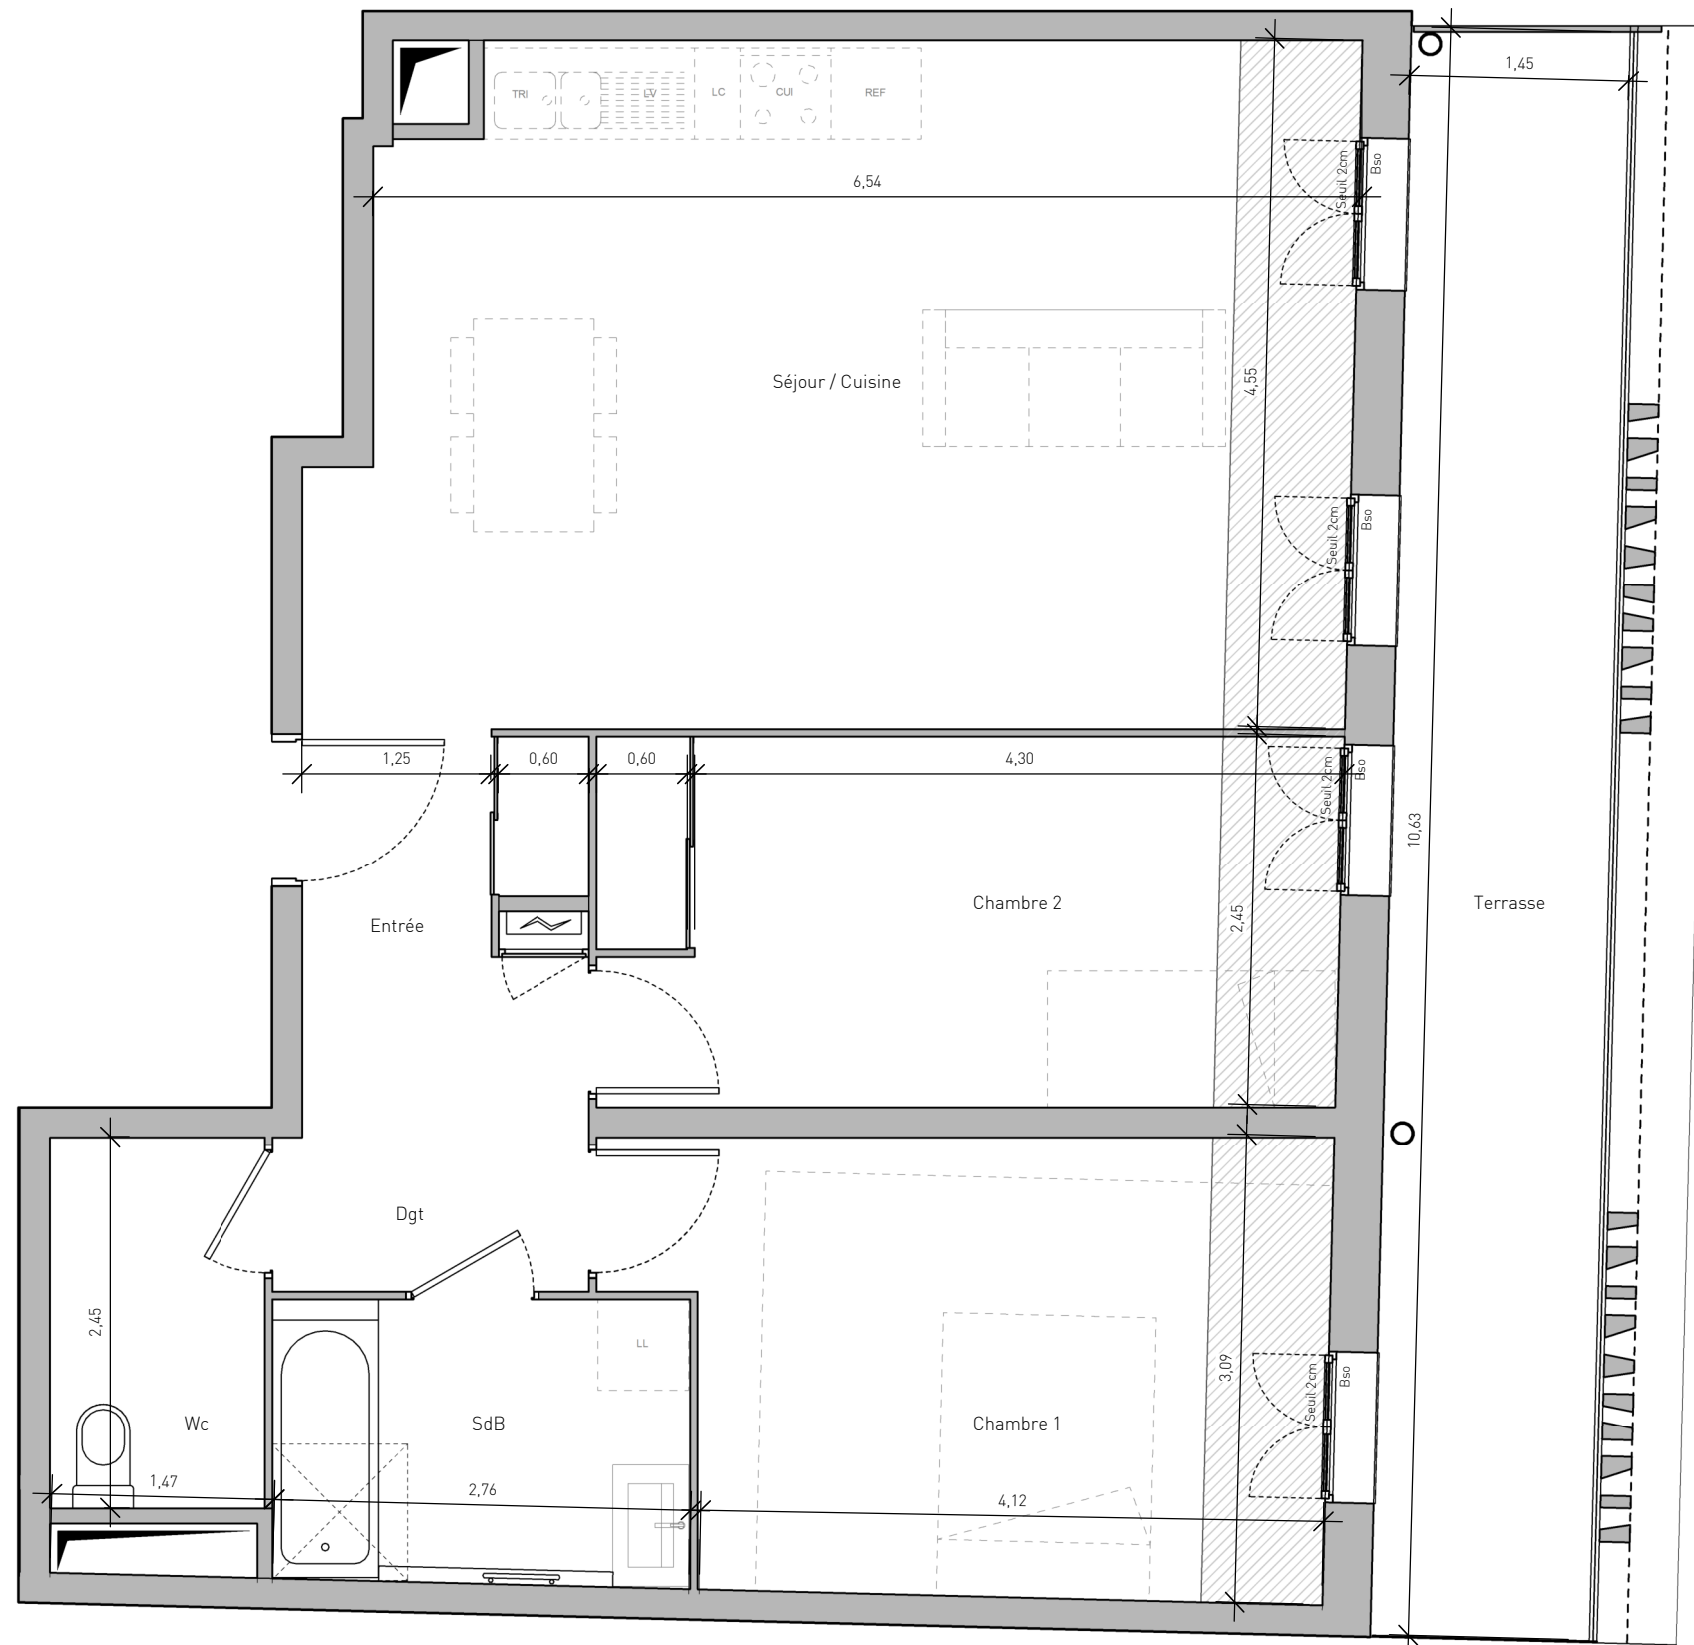

## HALL B

Appartement de 3 pièces  
n° 106 au 1er étage

Entrée	4,5 m <sup>2</sup>
Séjour / Cuisine	29,8 m <sup>2</sup>
Chambre 1	13,4 m <sup>2</sup>
Chambre 2	12,0 m <sup>2</sup>
SdB	5,2 m <sup>2</sup>
Wc	3,5 m <sup>2</sup>
Dgt	2,5 m <sup>2</sup>
<b>SURFACE TOTALE HABITABLE</b>	<b>70,9 m<sup>2</sup></b>

Terrasse	16,0 m <sup>2</sup>
<b>SURFACE TOTALE ANNEXE</b>	<b>16,0 m<sup>2</sup></b>

LEGENDE			
LL	Lave linge	Fenêtre	Fenêtre
LV	Lave vaisselle	Porte-fenêtre	Porte-fenêtre
TRI	Tri sélectif	AV	Allège vitrée
CUI	Bloc cuisson	BSO	Brise soleil orientables
REF	Réfrigérateur	GC	Garde-corps
LC	Linéaire complémentaire (norme NFhabitat)	Tableau électrique	Tableau électrique
	FAUX-PLAFOND		RADIATEUR
	RETOMBEE DE POUTRE		SECHE-SERV.

Hauteur sous plafond des pièces principales sauf mention particulière : 2,5 m

Echelle	0 0.5 1m	15/10/2021	Indice 0
---------	----------	------------	----------