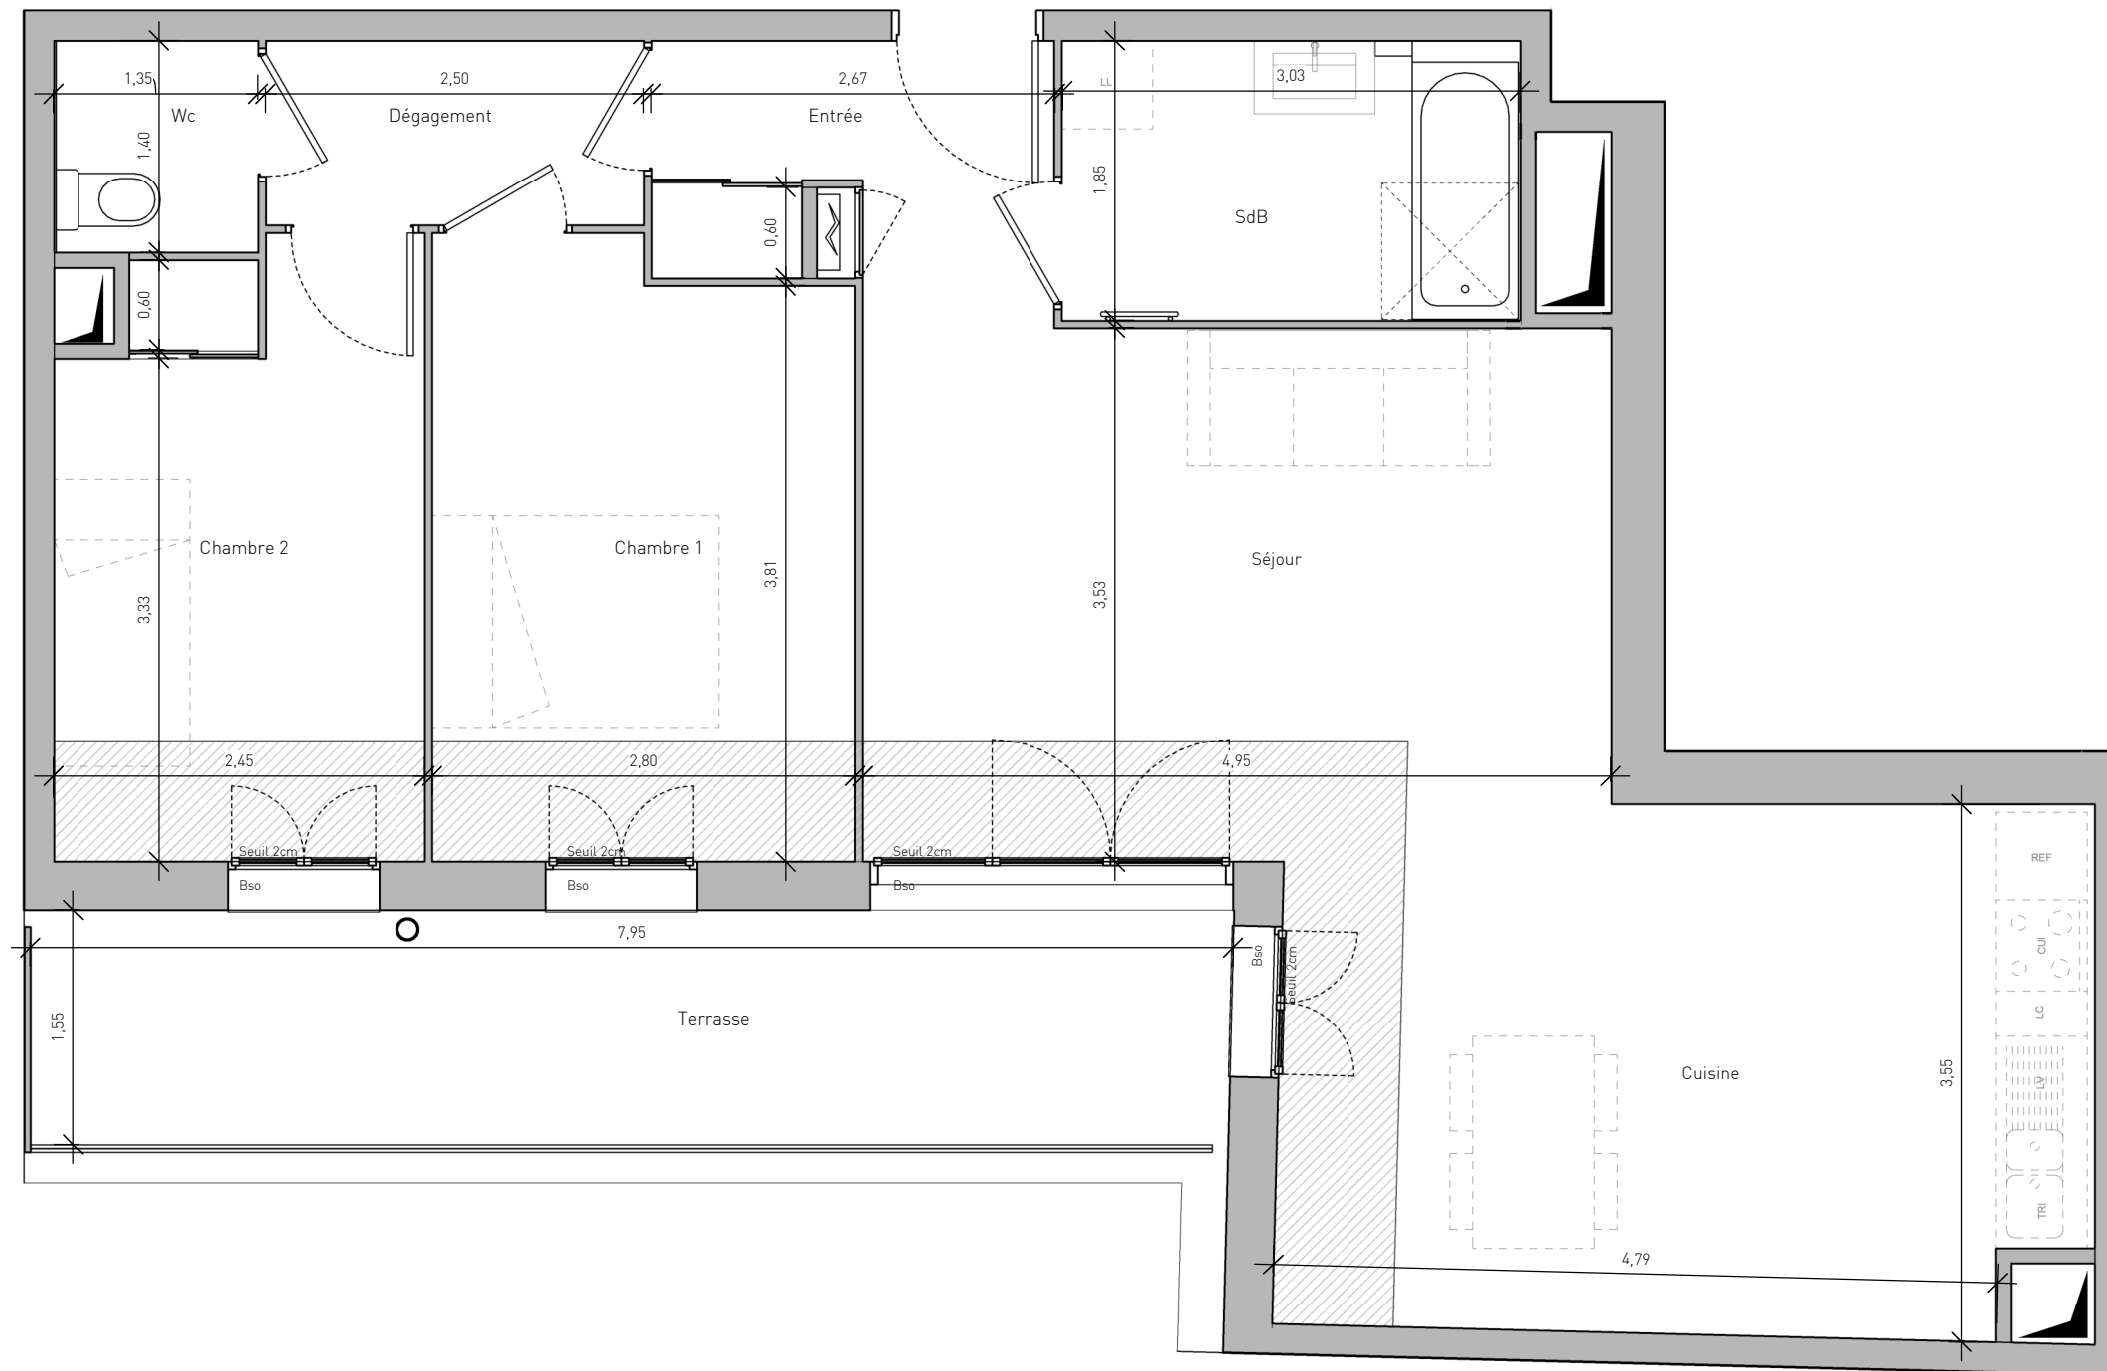

AYLA

LOT M7.2 - ZAC JOIA MERIDIA SECTEUR 3
06200 - NICE

HALL B

Appartement de 3 pièces
n° 201 au 2ème étage

Entrée	4,4 m ²
Séjour / Cuisine	35,1 m ²
Chambre 1	11,2 m ²
Chambre 2	9,6 m ²
SdB	5,6 m ²
Wc	1,9 m ²
Dégagement	3,1 m ²
SURFACE TOTALE HABITABLE	70,8 m²

Terrasse	12,8 m ²
SURFACE TOTALE ANNEXE	12,8 m²

LEGENDE

LL Lave linge	Fenêtre
LV Lave vaisselle	Porte-fenêtre
TRI Tri sélectif	AV Allège vitrée
CUI Bloc cuisson	BSO Brise soleil orientables
REF Réfrigérateur	GC Garde-corps
LC Linéaire complémentaire (norme NFhabitat)	Tableau électrique
FAUX-PLAFOND	RADIATEUR
RETOMBÉE DE POUTRE	SECHE-SERV.

Hauteur sous plafond des pièces principales sauf mention particulière : 2,5 m

Echelle		15/10/2021	Indice 0
---------	--	------------	----------