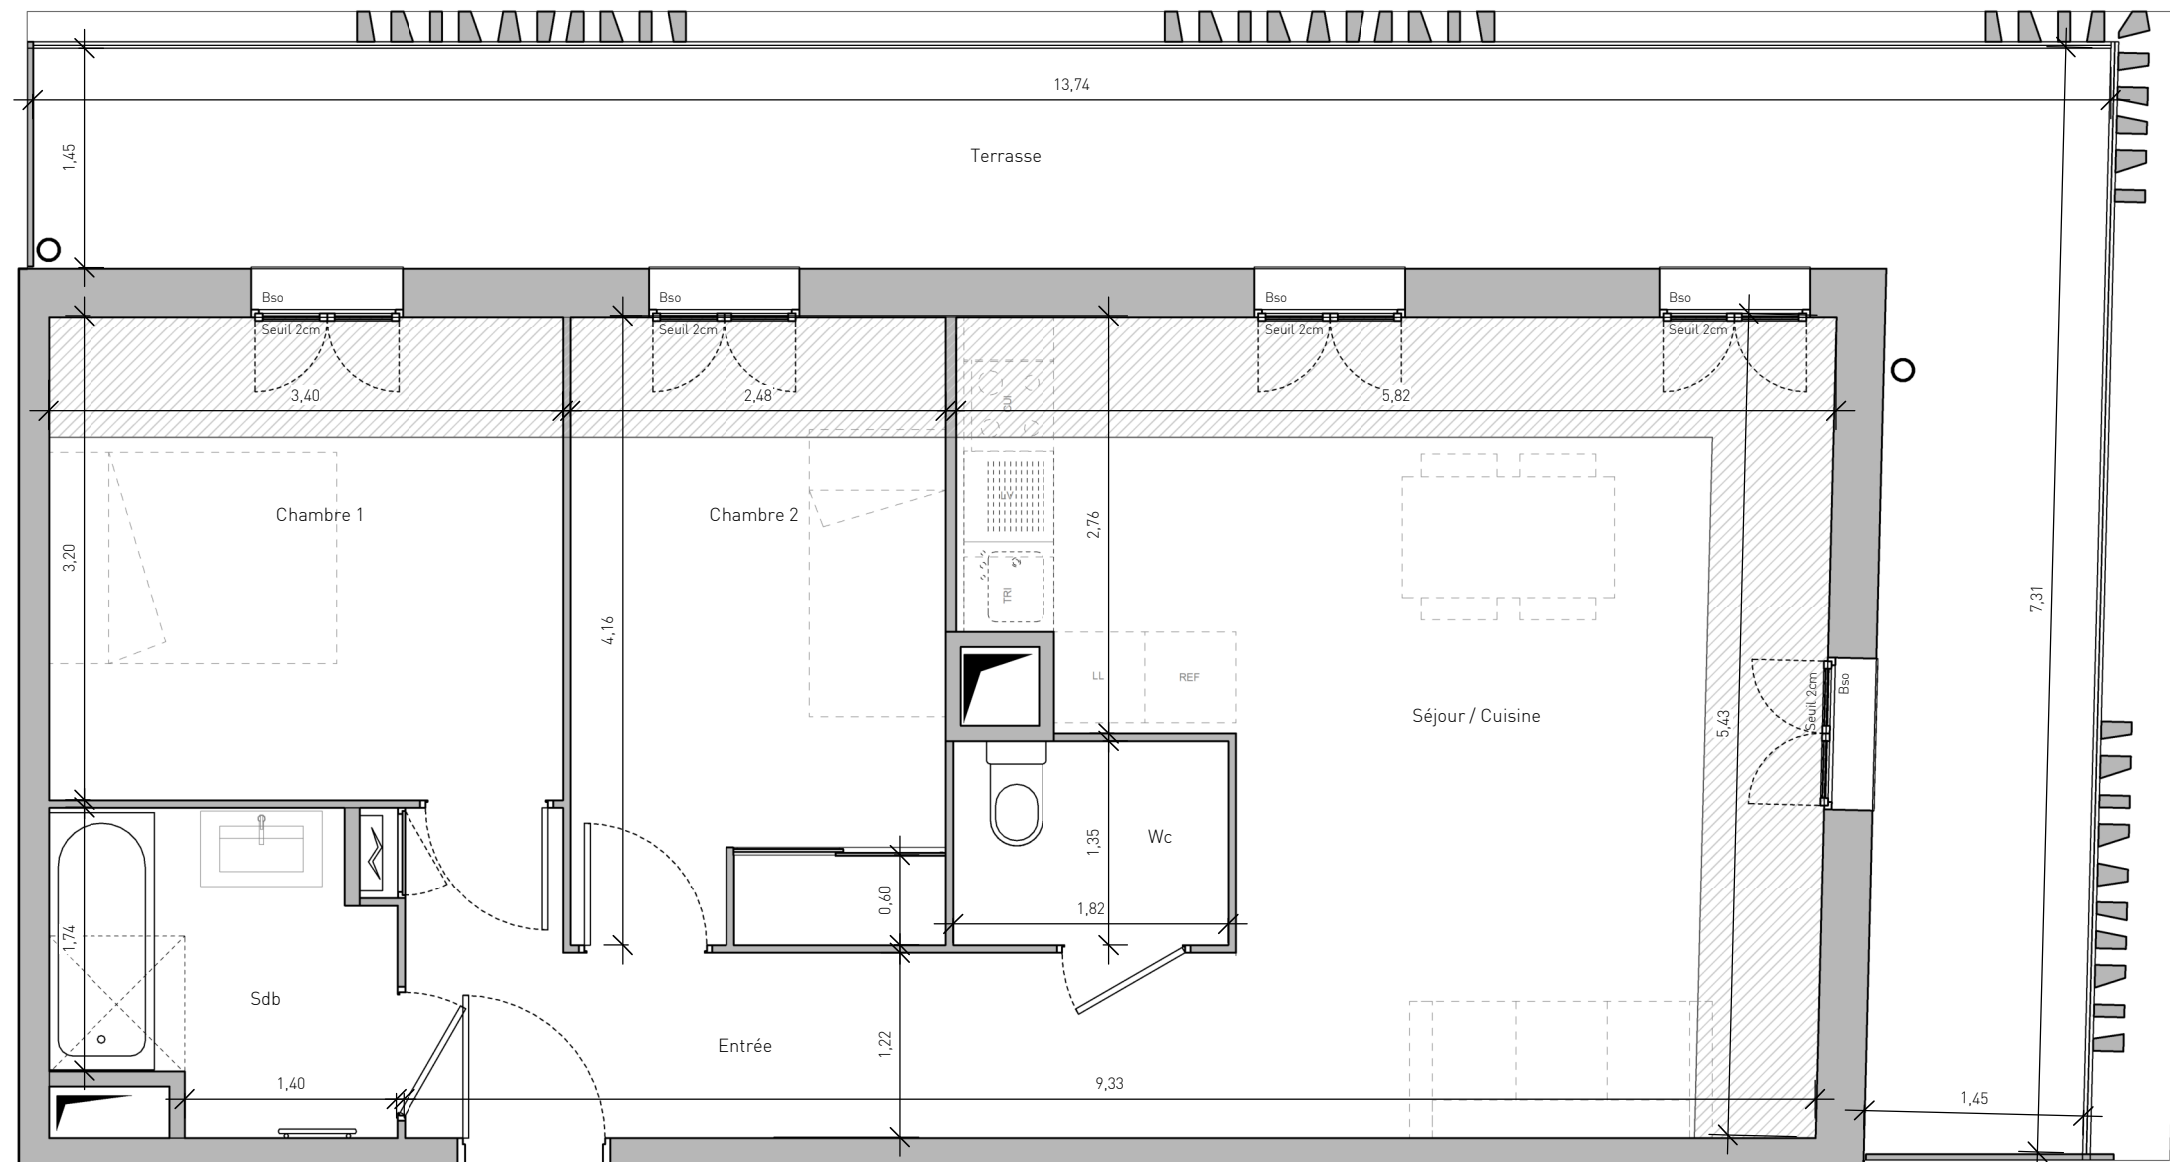

AYLA

LOT M7.2 - ZAC JOIA MERIDIA SECTEUR 3
06200 - NICE

HALL B

Appartement de 3 pièces
n° 105 au 1er étage

Entrée	7,7 m ²
Séjour / Cuisine	25,9 m ²
Chambre 1	10,9 m ²
Chambre 2	10,3 m ²
Sdb	4,4 m ²
Wc	2,5 m ²
SURFACE TOTALE HABITABLE	61,6 m²

Terrasse	29,4 m ²
SURFACE TOTALE ANNEXE	29,4 m²

LEGENDE

LL Lave linge	Fenêtre
LW Lave vaisselle	Porte-fenêtre
TRI Tri sélectif	AV Allège vitrée
CUI Bloc cuisson	BSO Brise soleil orientables
REF Réfrigérateur	GC Garde-corps
LC Linéaire complémentaire (norme NFhabitat)	Tableau électrique
FAUX-PLAFOND	RADIATEUR
RETOMBEE DE POUTRE	SECHE-SERV.

Hauteur sous plafond des pièces principales sauf mention particulière : 2,5 m

Echelle		15/10/2021	Indice 0
---------	--	------------	----------