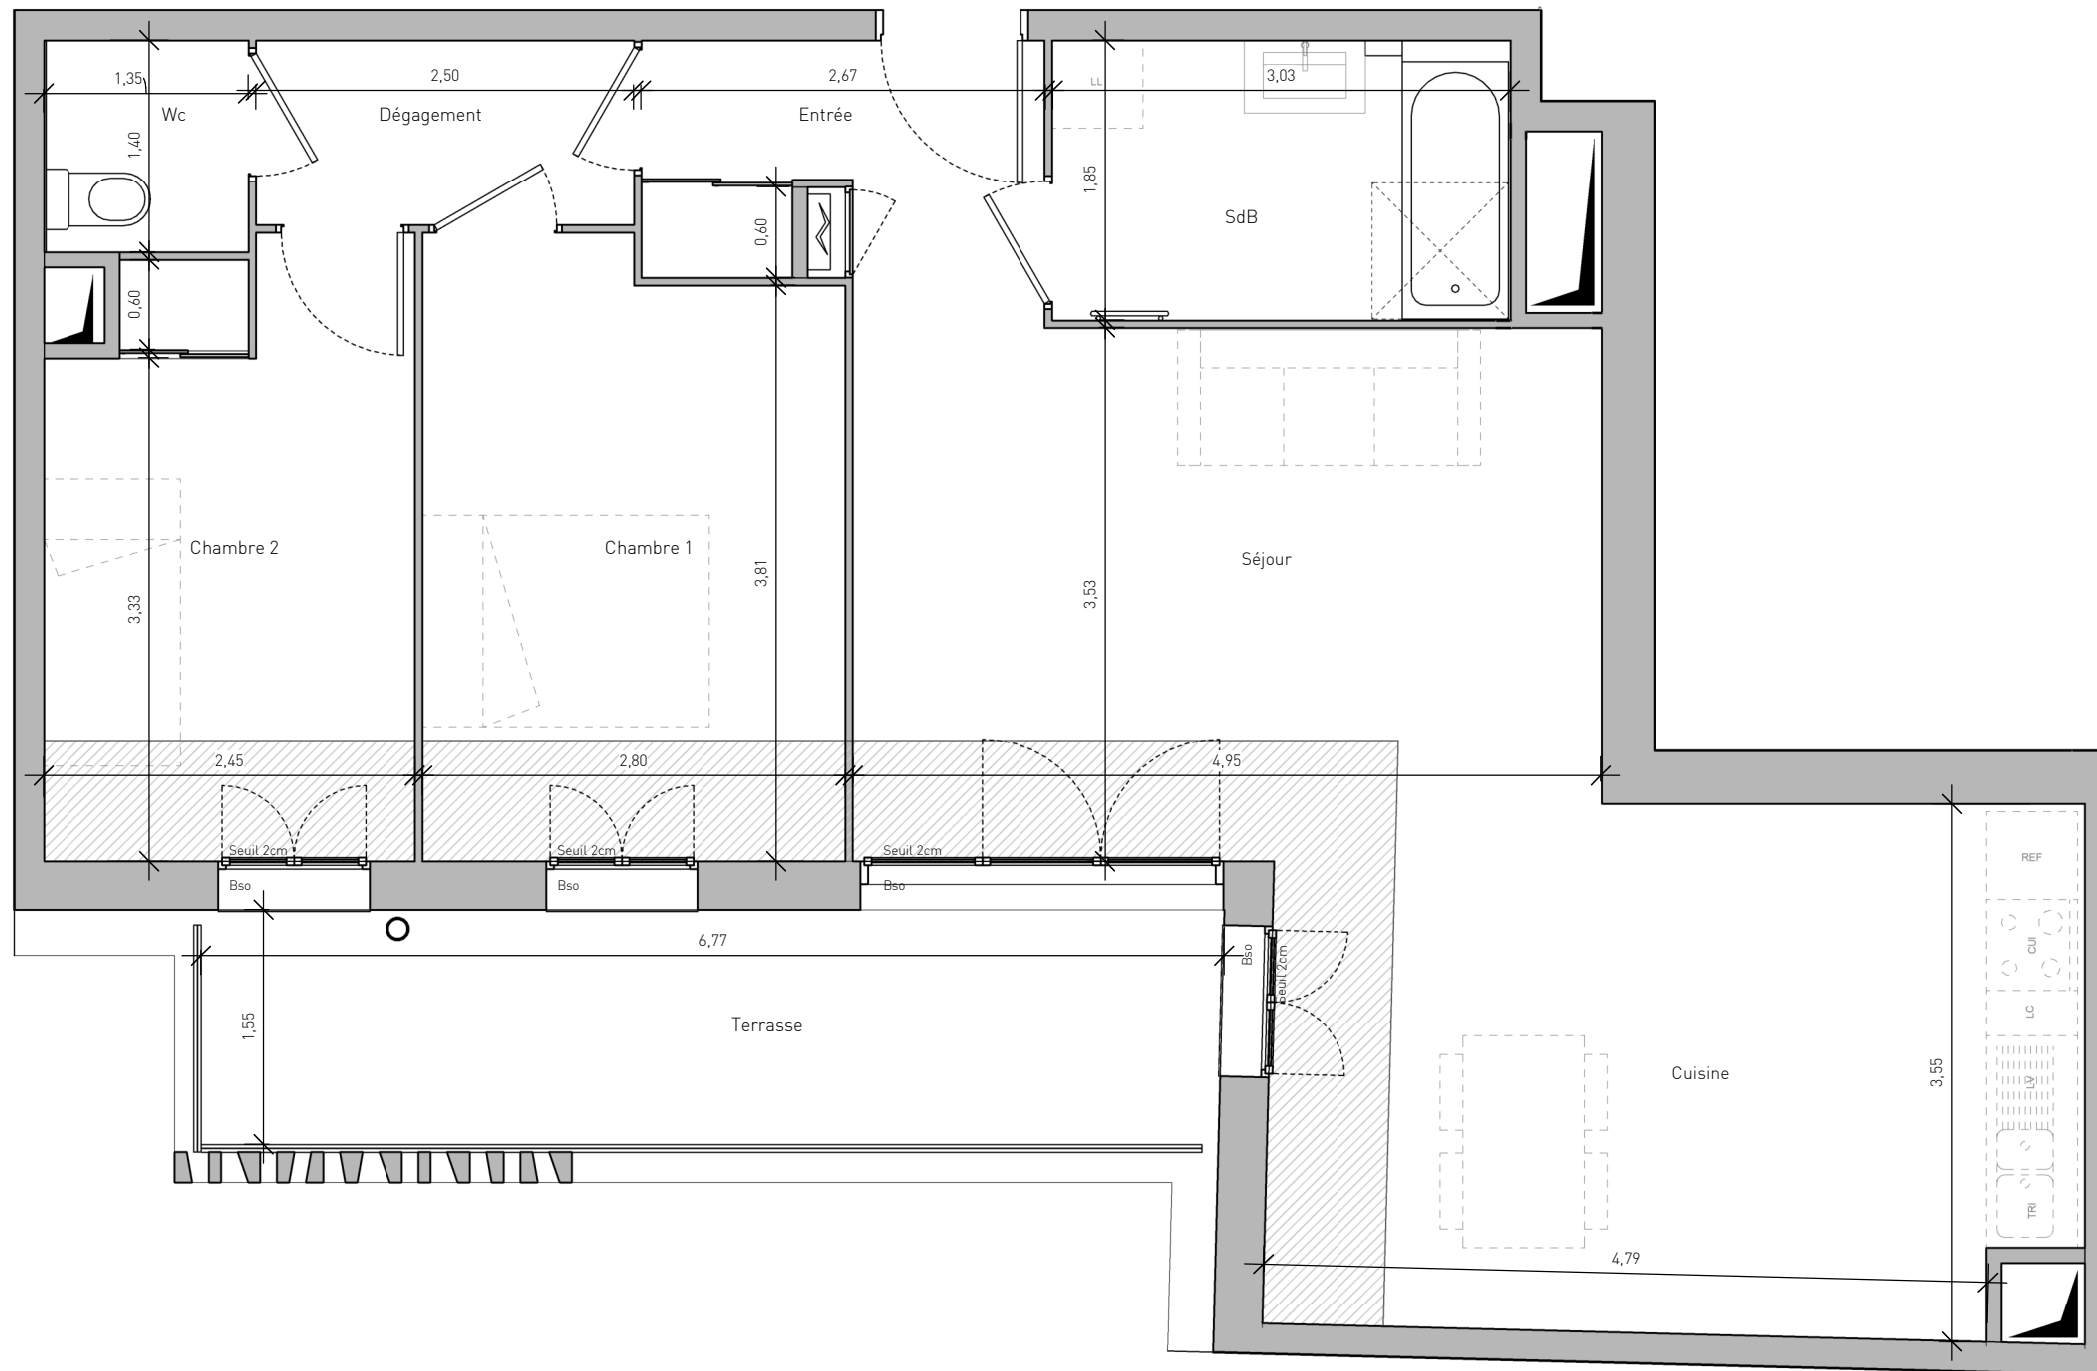

AYLA

LOT M7.2 - ZAC JOIA MERIDIA SECTEUR 3
06200 - NICE

HALL B

Appartement de 3 pièces
n° 101 au 1er étage

Entrée	4,4 m ²
Séjour / Cuisine	35,1 m ²
Chambre 1	11,2 m ²
Chambre 2	9,6 m ²
SdB	5,6 m ²
Wc	1,9 m ²
Dégagement	3,1 m ²
SURFACE TOTALE HABITABLE	70,8 m²

Terrasse	10,8 m ²
SURFACE TOTALE ANNEXE	10,8 m²

LEGENDE

LL Lave linge	Fenêtre
LV Lave vaisselle	Porte-fenêtre
TRI Tri sélectif	AV Allège vitrée
CUI Bloc cuisson	BSO Brise soleil orientables
REF Réfrigérateur	GC Garde-corps
LC Linéaire complémentaire (norme NFhabitat)	Tableau électrique

FAUX-PLAFOND	RADIATEUR
RETOMBÉE DE POUTRE	SECHE-SERV.

Hauteur sous plafond des pièces principales sauf mention particulière : 2,5 m

Echelle 0 0.5 1m

15/10/2021 Indice 0