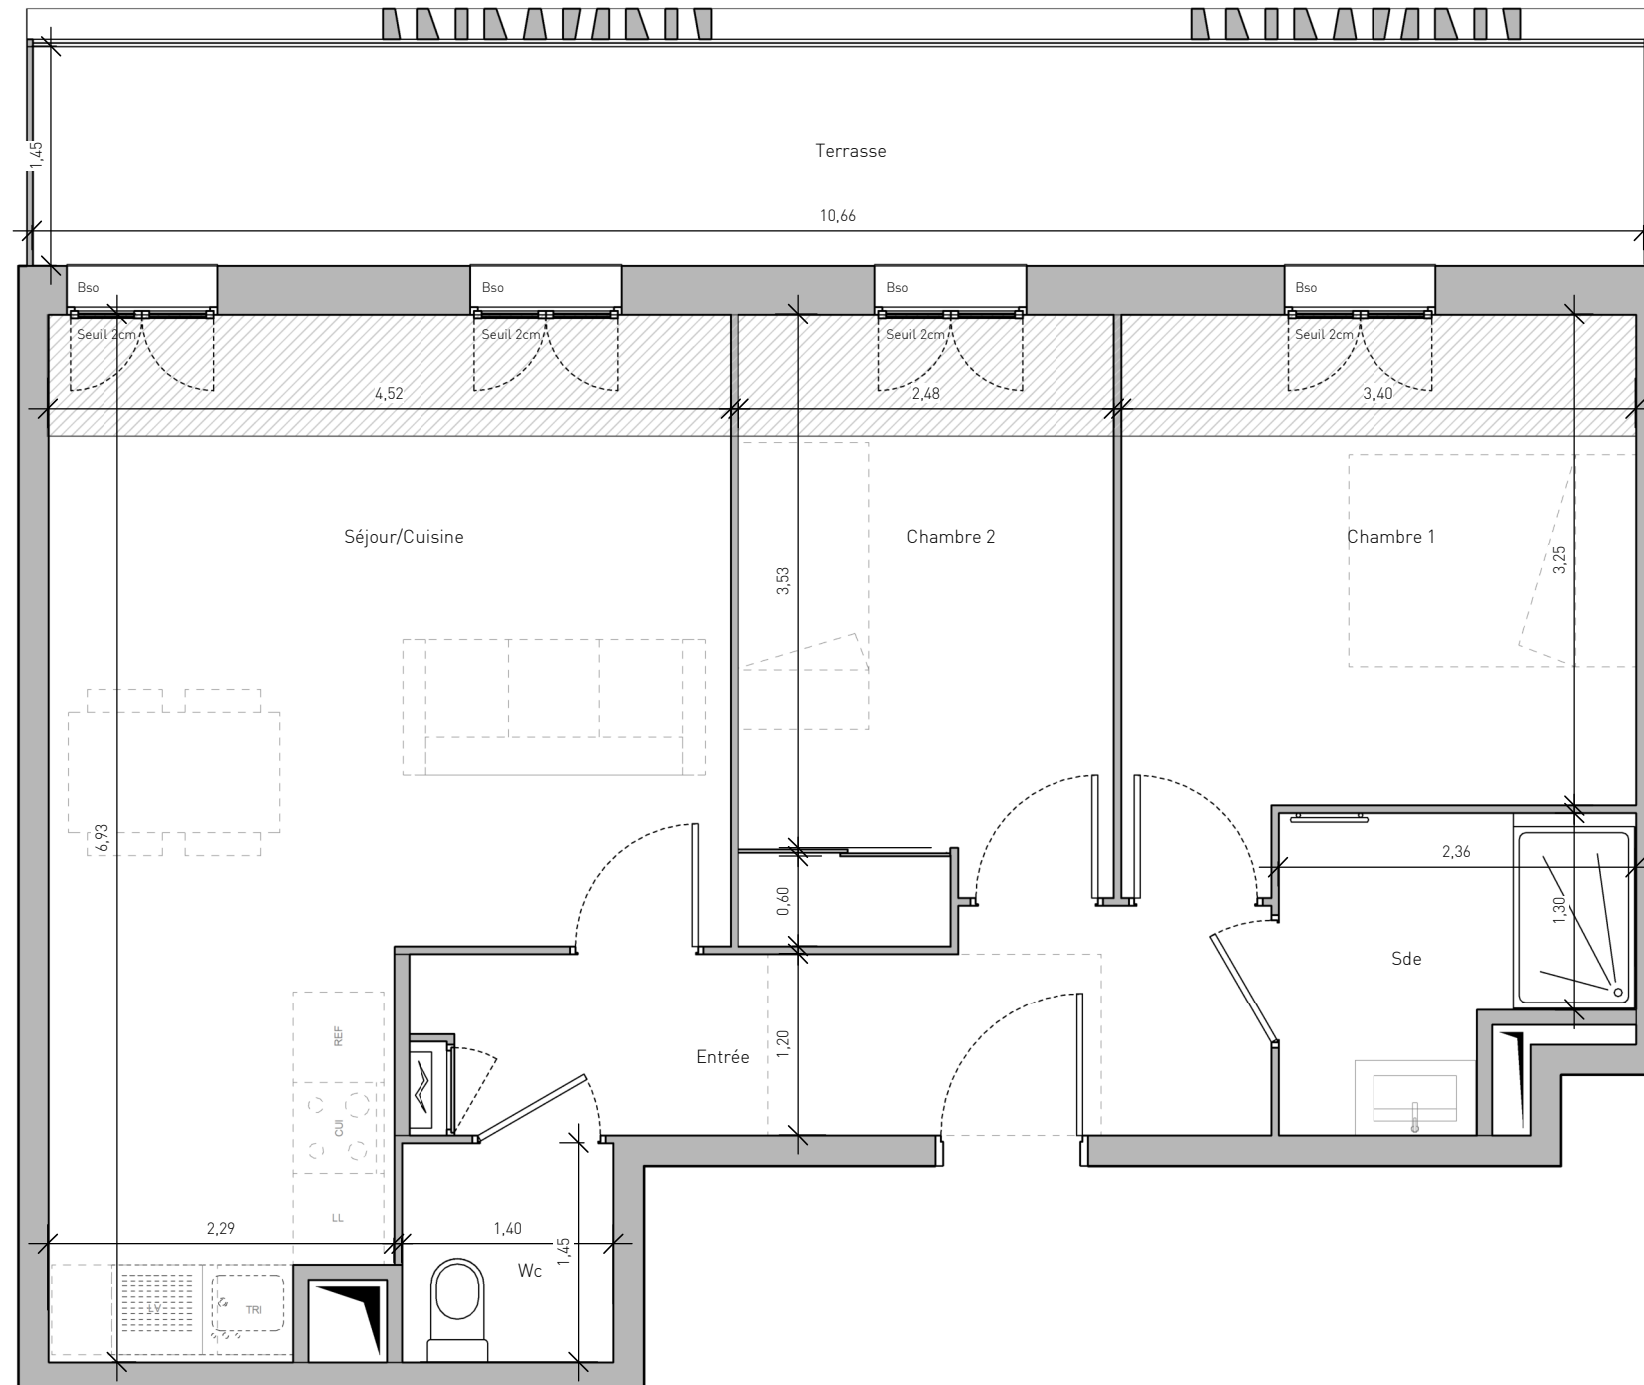

AYLA

LOT M7.2 - ZAC JOIA MERIDIA SECTEUR 3
06200 - NICE

HALL B

Appartement de 3 pièces
n° 203 au 2ème étage

Entrée	7,3 m ²
Séjour/Cuisine	24,7 m ²
Chambre 1	11,7 m ²
Chambre 2	10,0 m ²
Sde	4,2 m ²
Wc	2,0 m ²
SURFACE TOTALE HABITABLE	59,9 m²

Terrasse	15,5 m ²
SURFACE TOTALE ANNEXE	15,5 m²

LEGENDE			
LL	Lave linge		Fenêtre
LV	Lave vaisselle		Porte-fenêtre
TRI	Tri sélectif	AV	Allège vitrée
CUI	Bloc cuisson	BSO	Brise soleil orientables
REF	Réfrigérateur	GC	Garde-corps
LC	Linéaire complémentaire (norme NFhabitat)		Tableau électrique
	FAUX-PLAFOND		RADIATEUR
	RETOMBEE DE POUTRE		SECHE-SERV.

Hauteur sous plafond des pièces principales sauf mention particulière : 2,5 m

Echelle		15/10/2021	Indice 0
---------	--	------------	----------