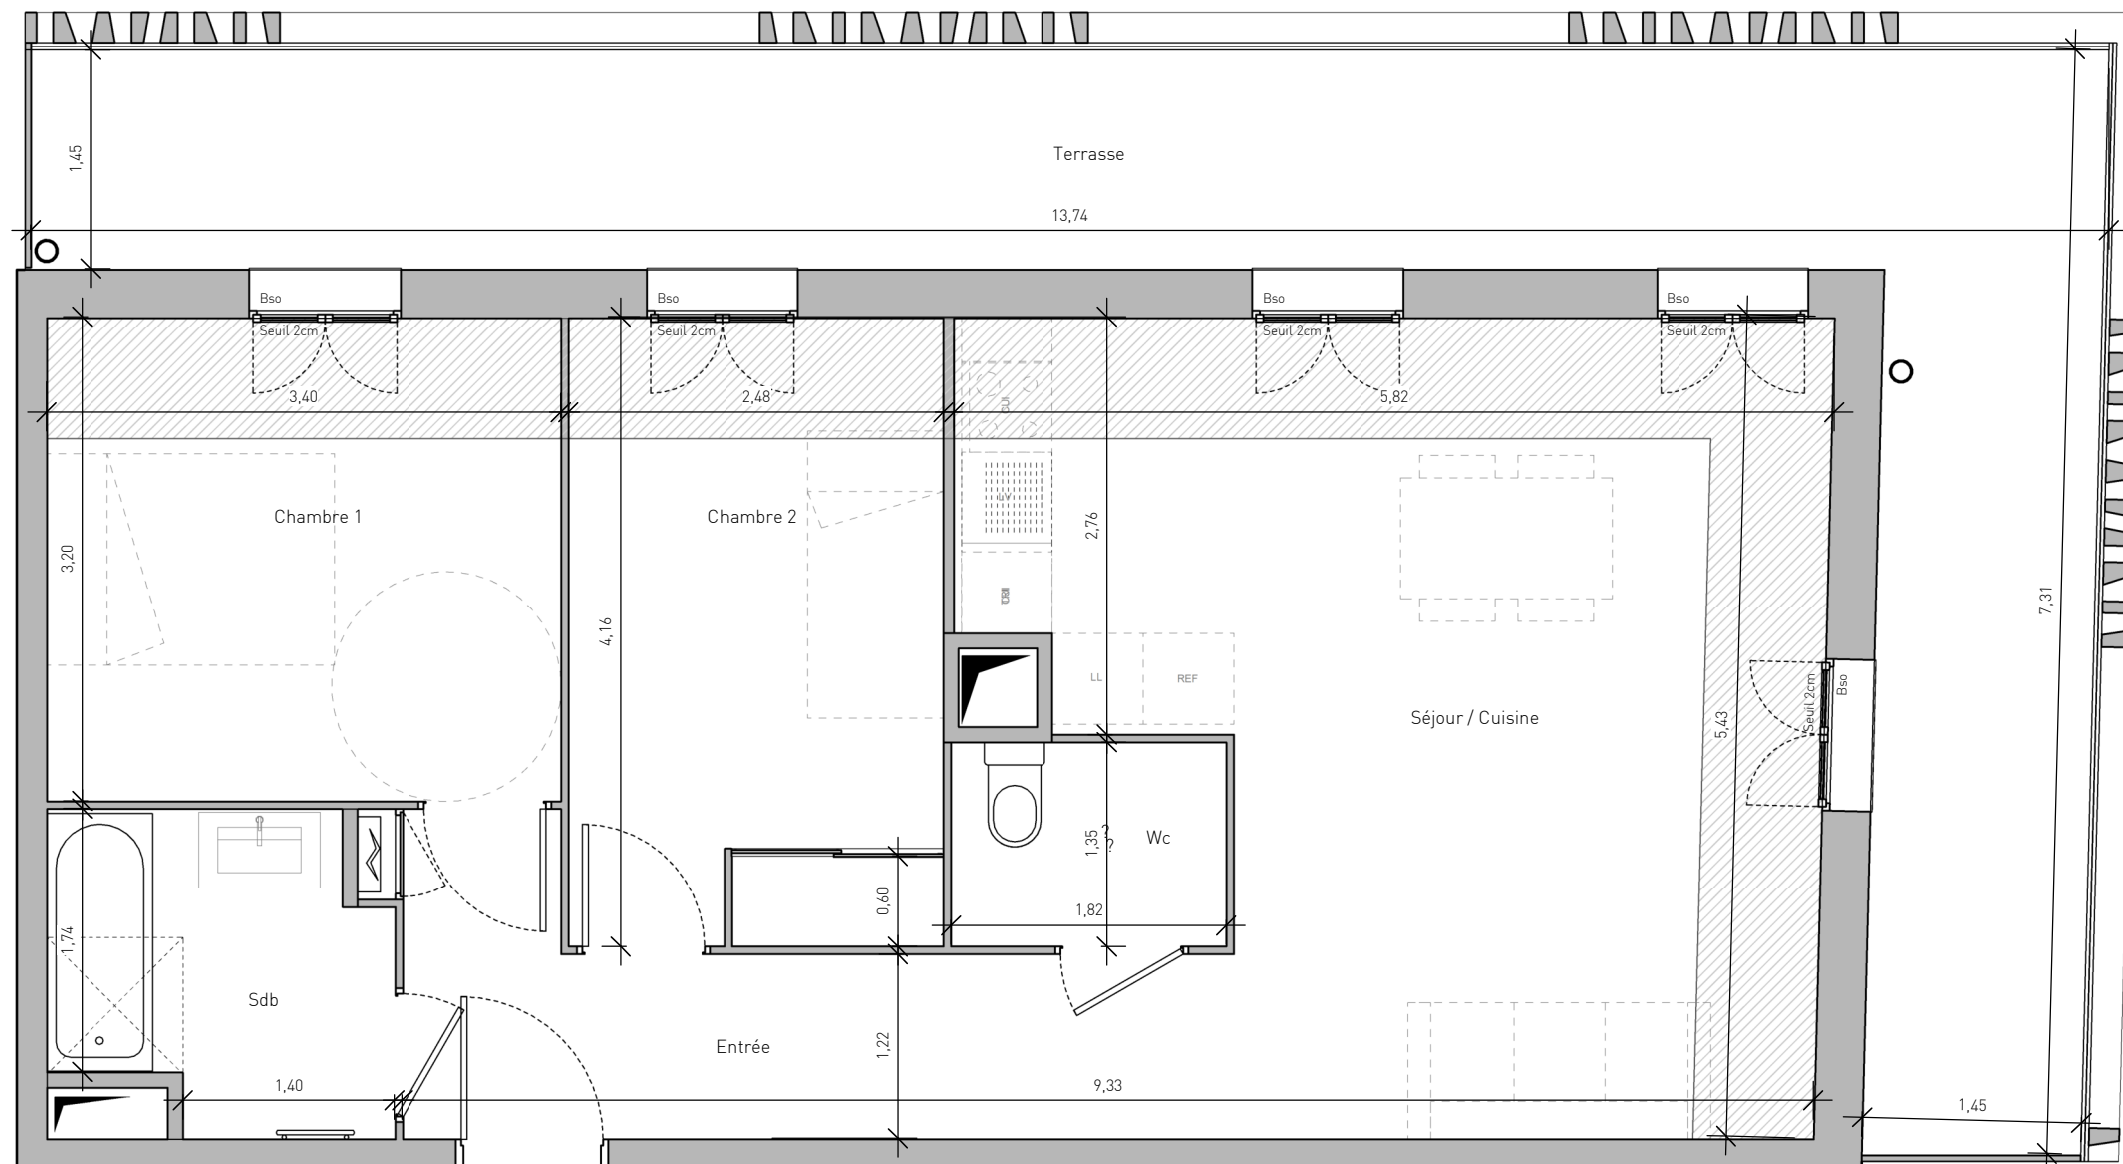

AYLA

LOT M7.2 - ZAC JOIA MERIDIA SECTEUR 3
06200 - NICE

HALL B

Appartement de 3 pièces
n° 205 au 2ème étage

Entrée	7,7 m ²
Séjour / Cuisine	25,9 m ²
Chambre 1	10,9 m ²
Chambre 2	10,3 m ²
Sdb	4,4 m ²
Wc	2,5 m ²
SURFACE TOTALE HABITABLE	61,6 m²

Terrasse	28,7 m ²
SURFACE TOTALE ANNEXE	28,7 m²

LEGENDE

LL Lave linge	Fenêtre
LV Lave vaisselle	Porte-fenêtre
TRI Tri sélectif	AV Allège vitrée
CUI Bloc cuisson	BSO Brise soleil orientables
REF Réfrigérateur	GC Garde-corps
LC Linéaire complémentaire (norme NFhabitat)	Tableau électrique

FAUX-PLAFOND	RADIATEUR
RETOMBEE DE POUTRE	SECHE-SERV.

Hauteur sous plafond des pièces principales sauf mention particulière : 2,5 m

Echelle 0 0.5 1m

15/10/2021 Indice 0