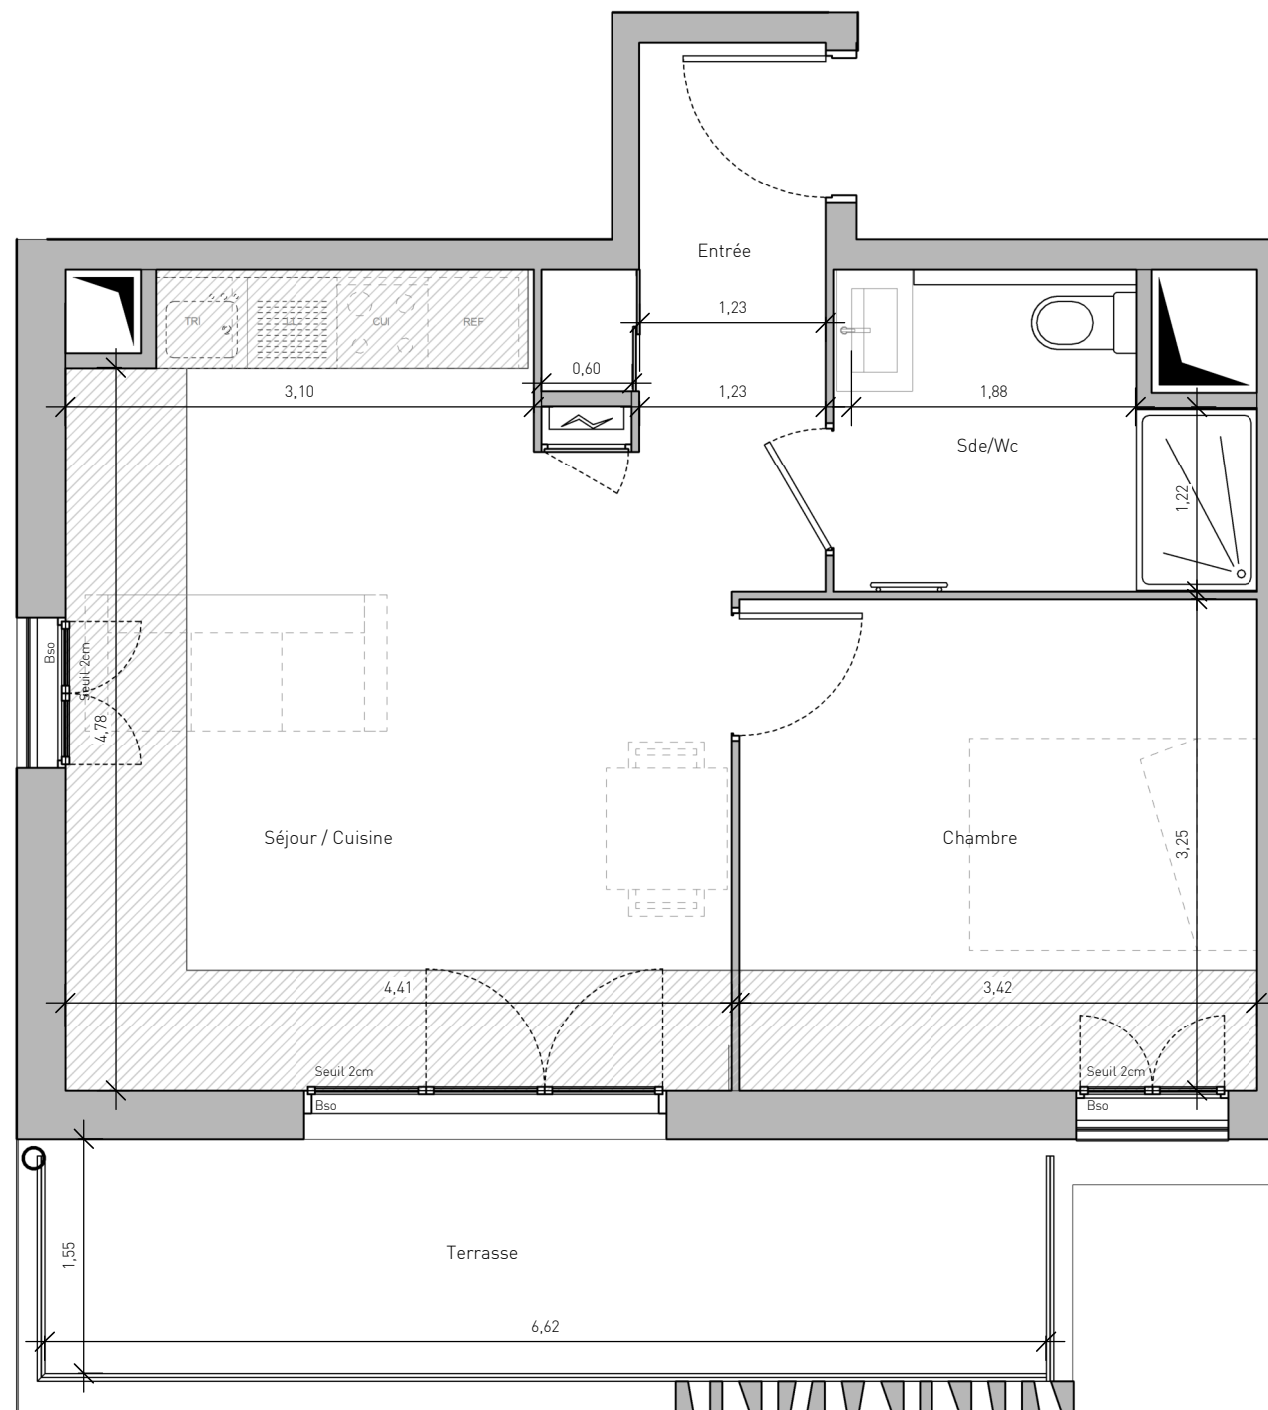

AYLA

LOT M7.2 - ZAC JOIA MERIDIA SECTEUR 3
06200 - NICE

HALL B

Appartement de 2 pièces
n° 602 au 6ème étage

Entrée	3,4 m ²
Séjour / Cuisine	23,0 m ²
Chambre	11,1 m ²
Sde/Wc	5,2 m ²
SURFACE TOTALE HABITABLE	42,8 m²

Terrasse	10,6 m ²
SURFACE TOTALE ANNEXE	10,6 m²

LEGENDE			
LL	Lave linge		Fenêtre
LV	Lave vaisselle		Porte-fenêtre
TRI	Tri sélectif	AV	Allège vitrée
CUI	Bloc cuisson	BSO	Brise soleil orientables
REF	Réfrigérateur	GC	Garde-corps
LC	Linéaire complémentaire (norme NFhabitat)		Tableau électrique
	FAUX-PLAFOND		RADIATEUR
	RETOMBÉE DE POUTRE		SECHE-SERV.

Hauteur sous plafond des pièces principales sauf mention particulière : 2,5 m

Echelle		15/10/2021	Indice 0
---------	--	------------	----------