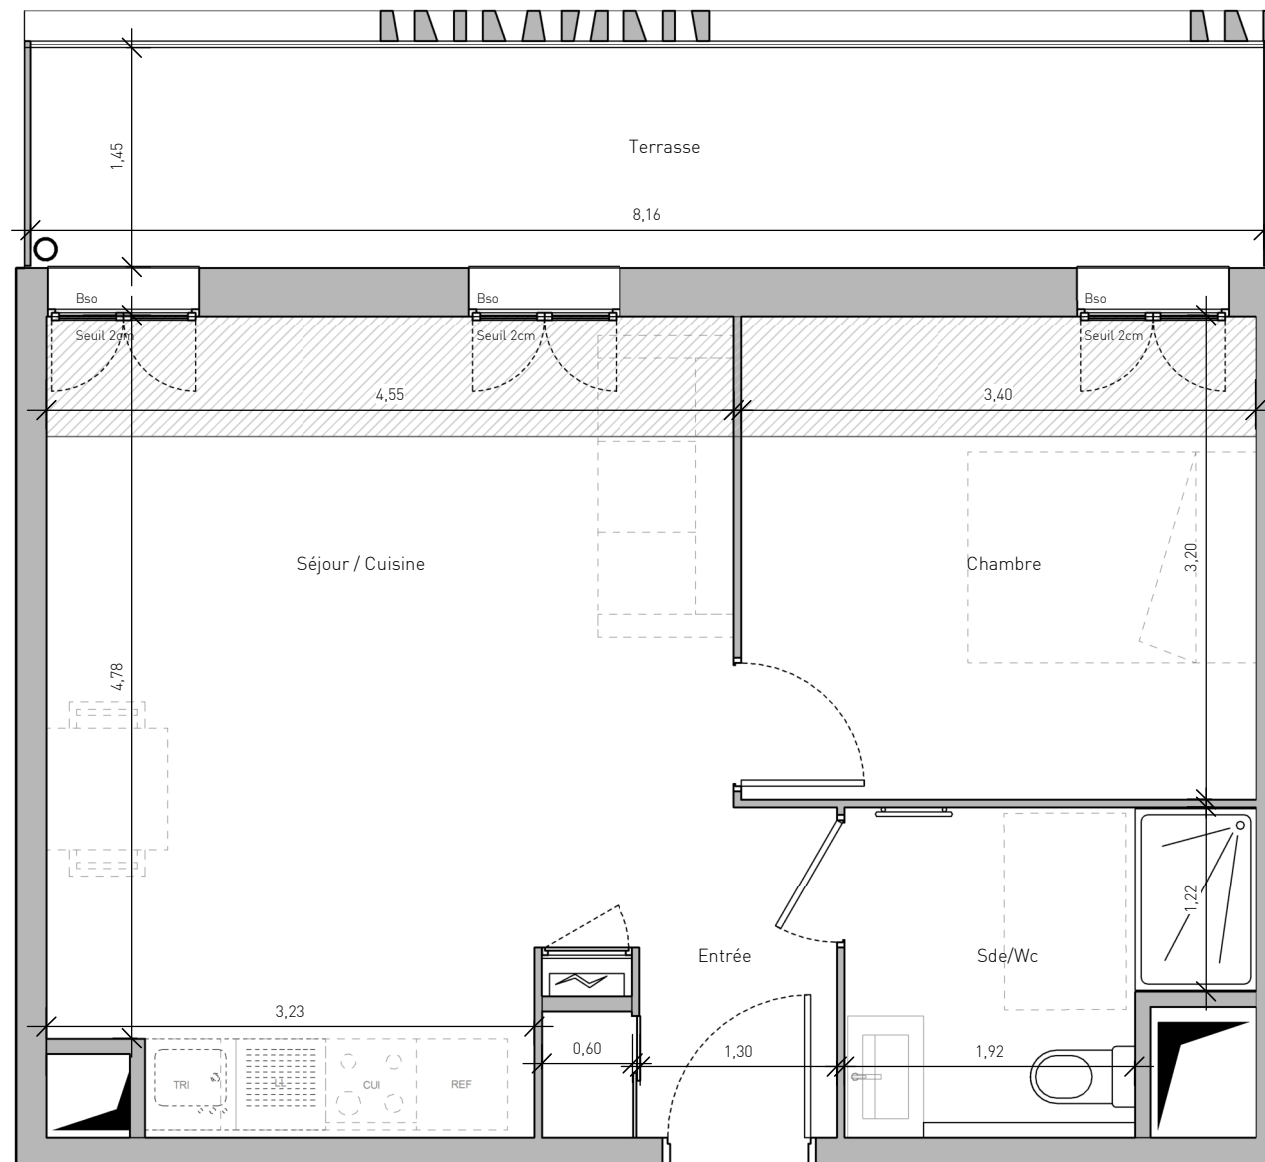

AYLA

LOT M7.2 - ZAC JOIA MERIDIA SECTEUR 3
06200 - NICE

HALL B

Appartement de 2 pièces
n° 404 au 4ème étage

| | |
|---------------------------------|---------------------------|
| Entrée | 3,5 m ² |
| Séjour / Cuisine | 22,0 m ² |
| Chambre | 10,9 m ² |
| Sde/Wc | 5,2 m ² |
| SURFACE TOTALE HABITABLE | 41,5 m² |

| | |
|------------------------------|---------------------------|
| Terrasse | 12,3 m ² |
| SURFACE TOTALE ANNEXE | 12,3 m² |

LEGENDE

| | |
|---|-------------------------------------|
| LL Lave linge | Fenêtre |
| LV Lave vaisselle | Porte-fenêtre |
| TRI Tri sélectif | AV Allège vitrée |
| CUI Bloc cuisson | BSO Brise soleil orientables |
| REF Réfrigérateur | GC Garde-corps |
| LC Linéaire complémentaire (norme NFhabitat) | Tableau électrique |
| FAUX-PLAFOND | RADIATEUR |
| RETOMBÉE DE POUTRE | SECHE-SERV. |

Hauteur sous plafond des pièces principales sauf mention particulière : 2,5 m

| | | | |
|---------|--|------------|----------|
| Echelle | | 15/10/2021 | Indice 0 |
|---------|--|------------|----------|