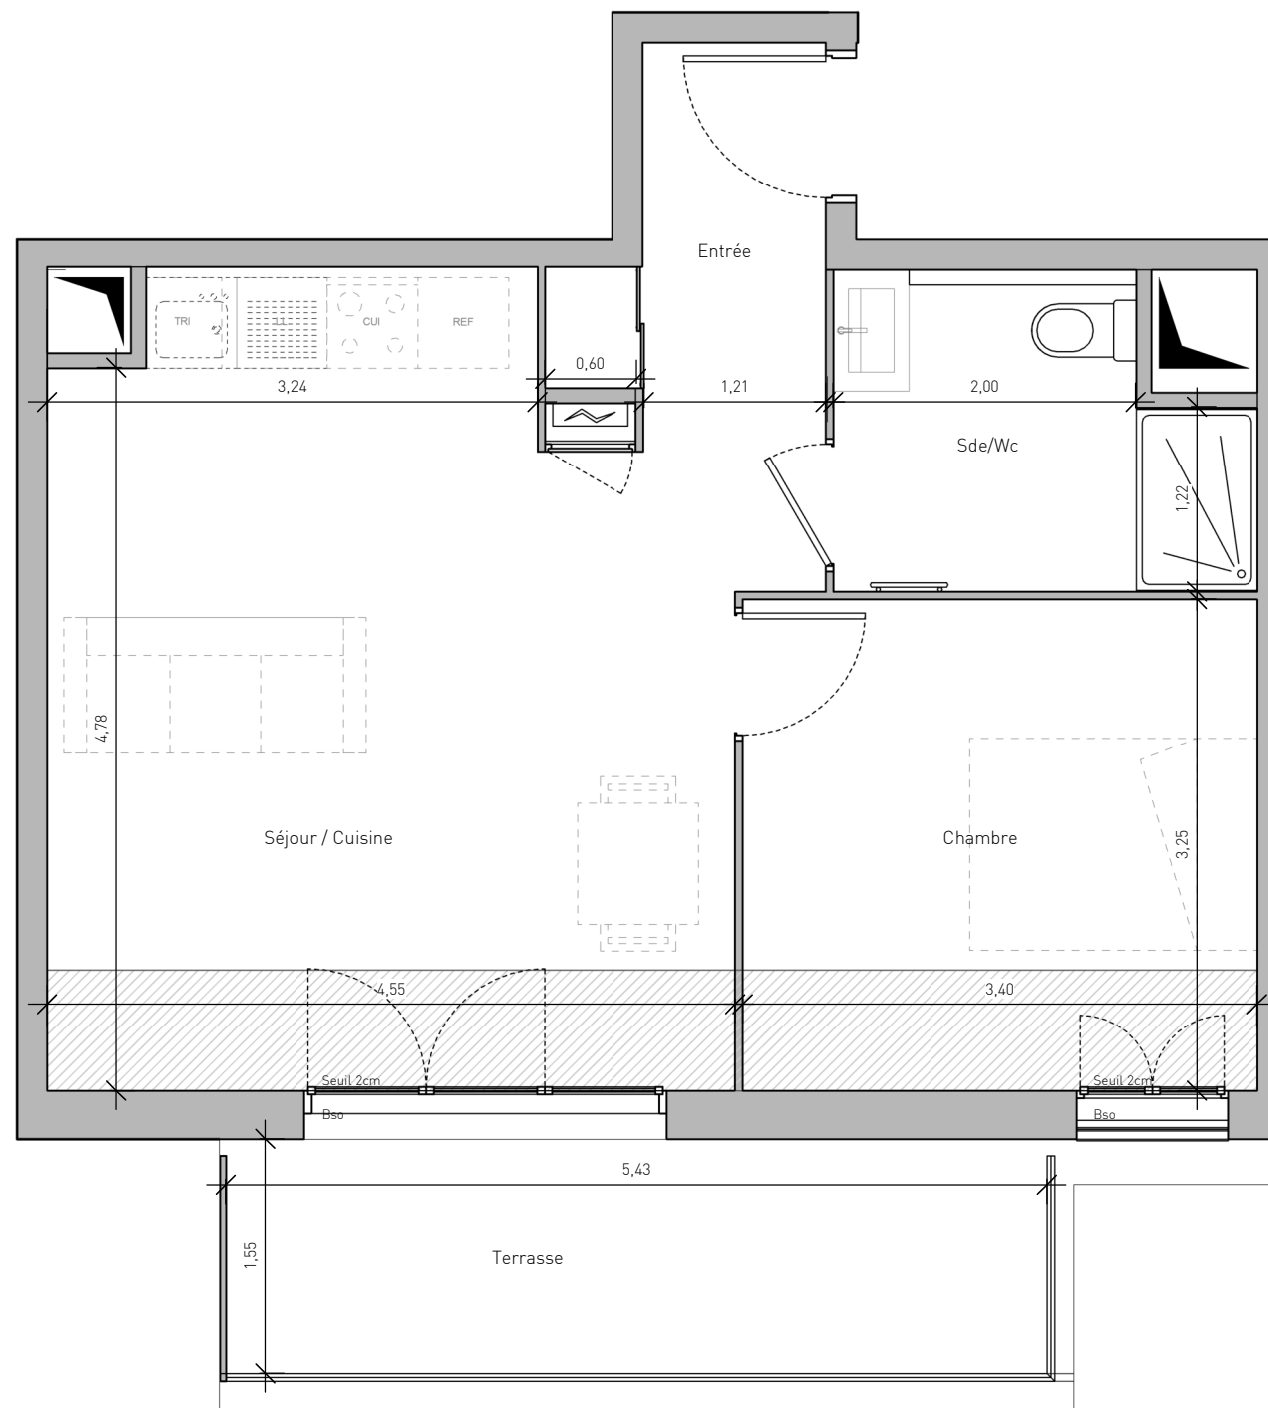

AYLA

LOT M7.2 - ZAC JOIA MERIDIA SECTEUR 3
06200 - NICE

HALL B

Appartement de 2 pièces
n° 102 au 1er étage

Entrée	3,4 m ²
Séjour / Cuisine	23,9 m ²
Chambre	11,1 m ²
Sde/Wc	5,2 m ²
SURFACE TOTALE HABITABLE	43,6 m²

Terrasse	8,9 m ²
SURFACE TOTALE ANNEXE	8,9 m²

LEGENDE	
LL Lave linge	Fenêtre
LV Lave vaisselle	Porte-fenêtre
TRI Tri sélectif	AV Allège vitrée
CUI Bloc cuisson	BSO Brise soleil orientables
REF Réfrigérateur	GC Garde-corps
LC Linéaire complémentaire (norme NFhabitat)	Tableau électrique
FAUX-PLAFOND	RADIATEUR
RETOMBÉE DE POUTRE	SECHE-SERV.

Hauteur sous plafond des pièces principales sauf mention particulière : 2,5 m

Echelle		15/10/2021	Indice 0
---------	--	------------	----------