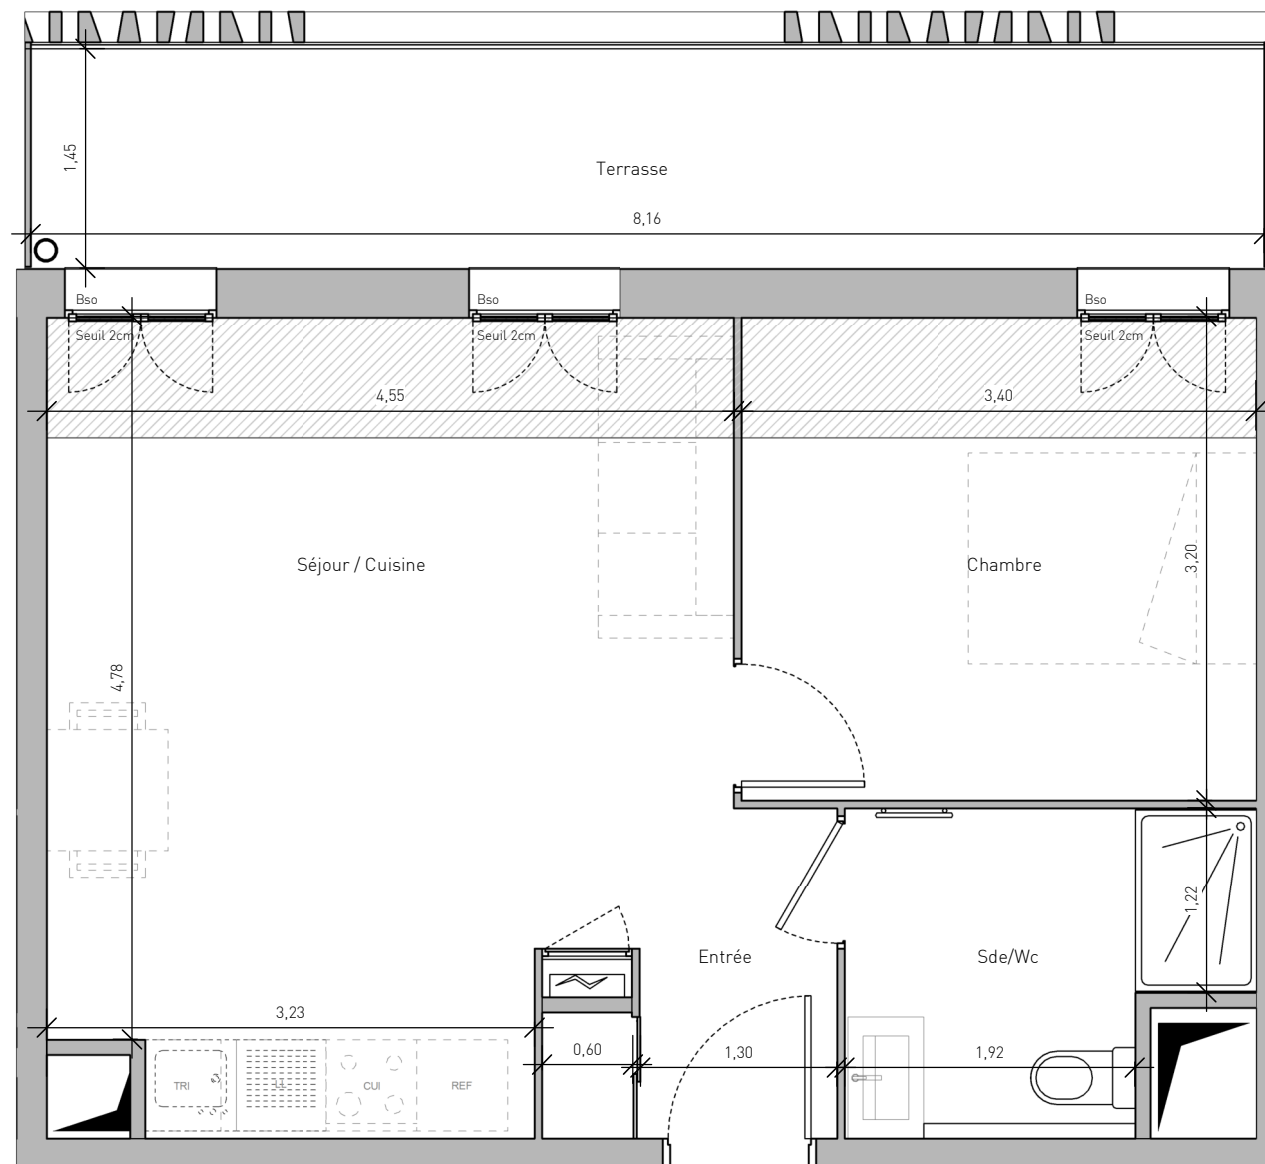

AYLA

LOT M7.2 - ZAC JOIA MERIDIA SECTEUR 3
06200 - NICE

HALL B

Appartement de 2 pièces
n° 304 au 3ème étage

Entrée	3,5 m ²
Séjour / Cuisine	22,0 m ²
Chambre	10,9 m ²
Sde/Wc	5,2 m ²
SURFACE TOTALE HABITABLE	41,5 m²

Terrasse	12,3 m ²
SURFACE TOTALE ANNEXE	12,3 m²

LEGENDE	
LL Lave linge	Fenêtre
LV Lave vaisselle	Porte-fenêtre
TRI Tri sélectif	AV Allège vitrée
CUI Bloc cuisson	BSO Brise soleil orientables
REF Réfrigérateur	GC Garde-corps
LC Linéaire complémentaire (norme NFhabitat)	Tableau électrique
FAUX-PLAFOND	RADIATEUR
RETOMBEE DE POUTRE	SECHE-SERV.

Hauteur sous plafond des pièces principales sauf mention particulière : 2,5 m

Echelle		15/10/2021	Indice 0
---------	--	------------	----------