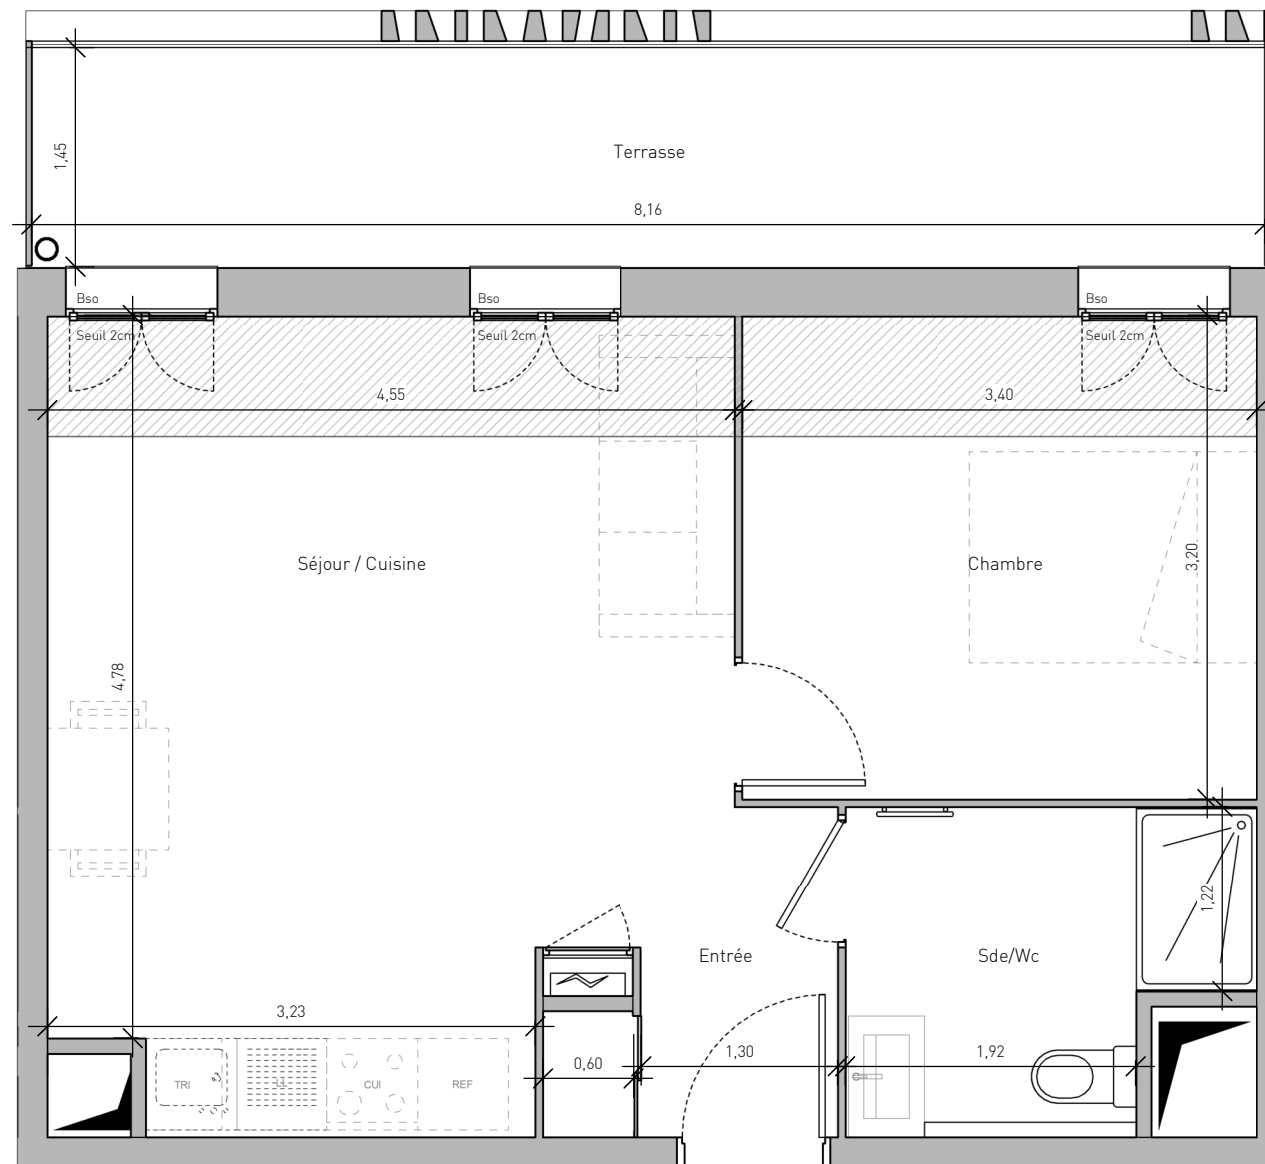

## HALL B

Appartement de 2 pièces  
n° 204 au 2ème étage

Entrée	3,5 m <sup>2</sup>
Séjour / Cuisine	22,0 m <sup>2</sup>
Chambre	10,9 m <sup>2</sup>
Sde/Wc	5,2 m <sup>2</sup>
<b>SURFACE TOTALE HABITABLE</b>	<b>41,5 m<sup>2</sup></b>

Terrasse	11,9 m <sup>2</sup>
<b>SURFACE TOTALE ANNEXE</b>	<b>11,9 m<sup>2</sup></b>

LEGENDE			
<b>LL</b>	Lave linge		Fenêtre
<b>LV</b>	Lave vaisselle		Porte-fenêtre
<b>TRI</b>	Tri sélectif	<b>AV</b>	Allège vitrée
<b>CUI</b>	Bloc cuisson	<b>BSO</b>	Brise soleil orientables
<b>REF</b>	Réfrigérateur	<b>GC</b>	Garde-corps
<b>LC</b>	Linéaire complémentaire (norme NFhabitat)		Tableau électrique
	FAUX-PLAFOND		RADIATEUR
	RETOMBEE DE POUTRE		SECHE-SERV.

Hauteur sous plafond des pièces principales sauf mention particulière : 2,5 m

Echelle		15/10/2021	Indice 0
---------	--	------------	----------