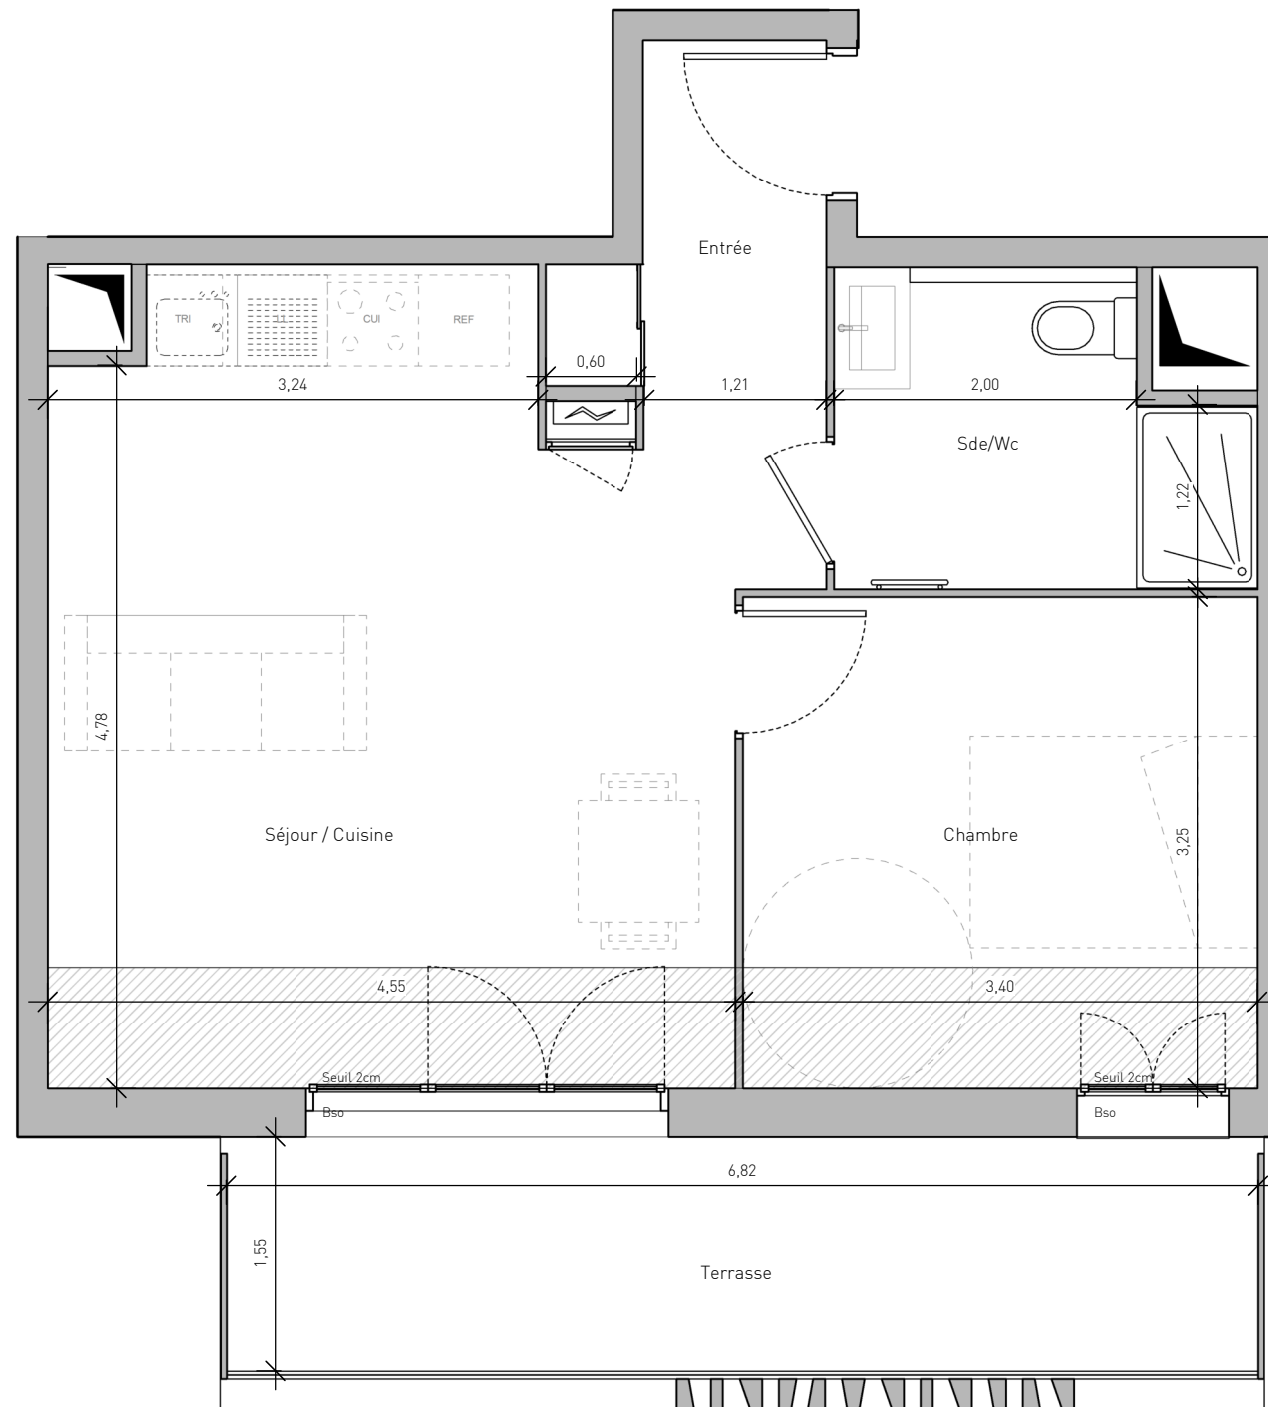

AYLA

LOT M7.2 - ZAC JOIA MERIDIA SECTEUR 3
06200 - NICE

HALL B

Appartement de 2 pièces
n° 202 au 2ème étage

Entrée	3,4 m ²
Séjour / Cuisine	23,9 m ²
Chambre	11,1 m ²
Sde/Wc	5,2 m ²
SURFACE TOTALE HABITABLE	43,6 m²

Terrasse	11,0 m ²
SURFACE TOTALE ANNEXE	11,0 m²

LEGENDE			
LL	Lave linge		Fenêtre
LV	Lave vaisselle		Porte-fenêtre
TRI	Tri sélectif	AV	Allège vitrée
CUI	Bloc cuisson	BSO	Brise soleil orientables
REF	Réfrigérateur	GC	Garde-corps
LC	Linéaire complémentaire (norme NFhabitat)		Tableau électrique
	FAUX-PLAFOND		RADIATEUR
	RETOMBEE DE POUTRE		SECHE-SERV.

Hauteur sous plafond des pièces principales sauf mention particulière : 2,5 m

Echelle		15/10/2021	Indice 0
---------	--	------------	----------