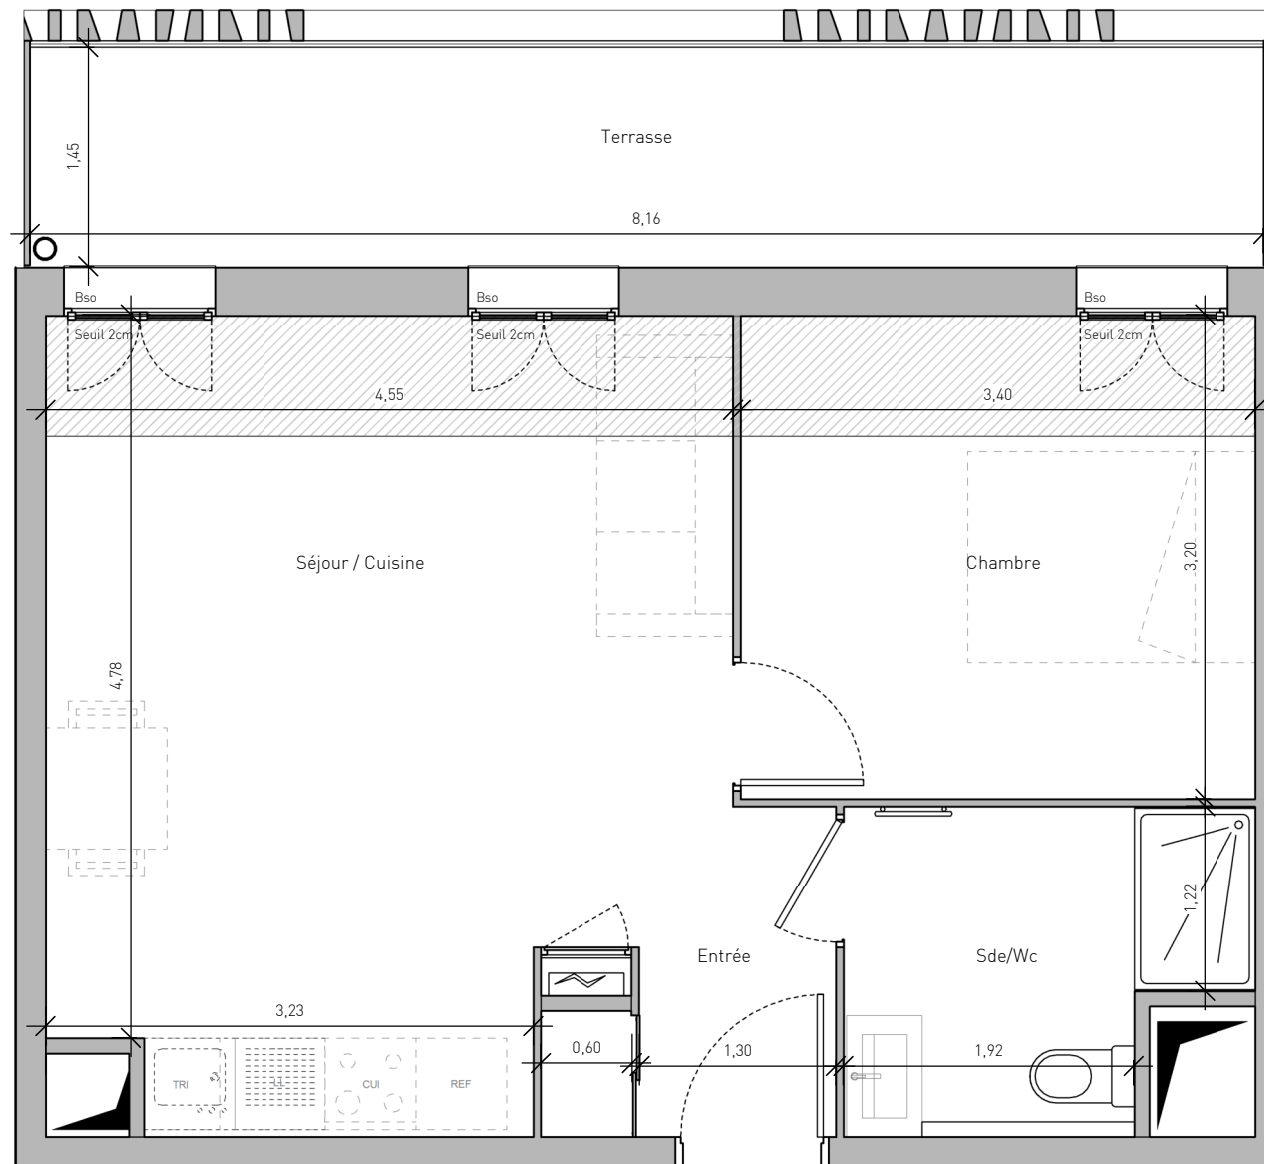

## HALL B

Appartement de 2 pièces  
n° 104 au 1er étage

Entrée	3,5 m <sup>2</sup>
Séjour / Cuisine	22,0 m <sup>2</sup>
Chambre	10,9 m <sup>2</sup>
Sde/Wc	5,2 m <sup>2</sup>
<b>SURFACE TOTALE HABITABLE</b>	<b>41,5 m<sup>2</sup></b>

Terrasse	12,3 m <sup>2</sup>
<b>SURFACE TOTALE ANNEXE</b>	<b>12,3 m<sup>2</sup></b>

LEGENDE	
<b>LL</b> Lave linge	Fenêtre
<b>LV</b> Lave vaisselle	Porte-fenêtre
<b>TRI</b> Tri sélectif	<b>AV</b> Allège vitrée
<b>CUI</b> Bloc cuisson	<b>BSO</b> Brise soleil orientables
<b>REF</b> Réfrigérateur	<b>GC</b> Garde-corps
<b>LC</b> Linéaire complémentaire (norme NFhabitat)	Tableau électrique
FAUX-PLAFOND	RADIATEUR
RETOMBEE DE POUTRE	SECHE-SERV.

Hauteur sous plafond des pièces principales sauf mention particulière : 2,5 m

Echelle		15/10/2021	Indice 0
---------	--	------------	----------