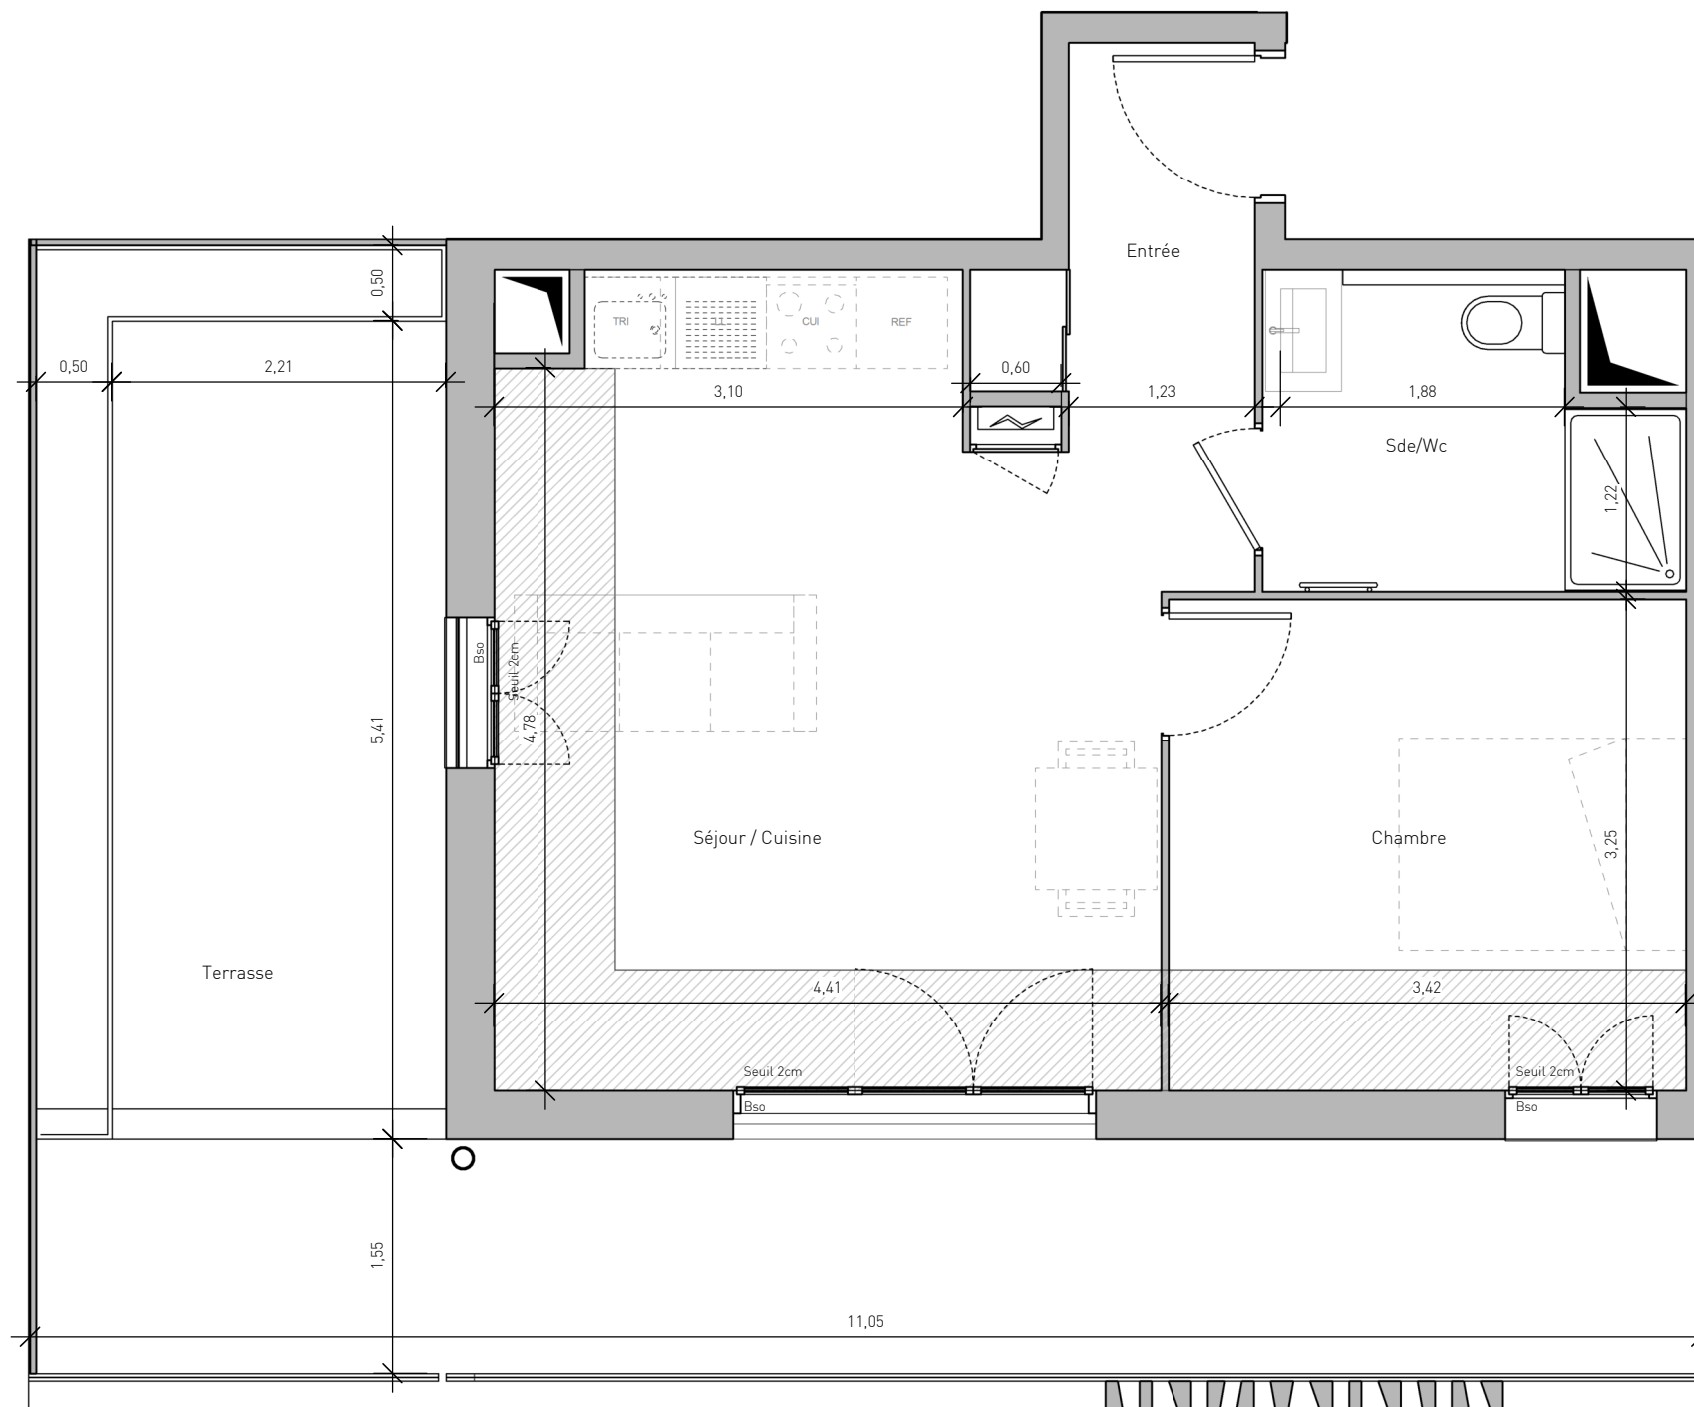

AYLA

LOT M7.2 - ZAC JOIA MERIDIA SECTEUR 3
06200 - NICE

HALL B

Appartement de 2 pièces
n° 402 au 4ème étage

Entrée	3,4 m ²
Séjour / Cuisine	23,0 m ²
Chambre	11,1 m ²
Sde/Wc	5,2 m ²
SURFACE TOTALE HABITABLE	42,8 m²

Terrasse	33,7 m ²
SURFACE TOTALE ANNEXE	33,7 m²

LEGENDE	
LL Lave linge	Fenêtre
LV Lave vaisselle	Porte-fenêtre
TRI Tri sélectif	AV Allège vitrée
CUI Bloc cuisson	BSO Brise soleil orientables
REF Réfrigérateur	GC Garde-corps
LC Linéaire complémentaire (norme NFhabitat)	Tableau électrique
FAUX-PLAFOND	RADIATEUR
RETOMBÉE DE POUTRE	SECHE-SERV.

Hauteur sous plafond des pièces principales sauf mention particulière : 2,5 m

Echelle		15/10/2021	Indice 0
---------	--	------------	----------